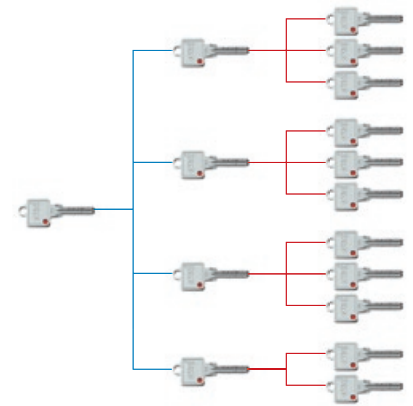

SUSTAV ZAKLJUČAVANJA S GENERALNIM GLAVNIM KLJUČEM [GHS]

Ovakvi sustavi zaključavanja se najčešće koriste tamo gdje struktura sustava zaključavanja s glavnim ključem (HS) više nije dostatna i gdje je ovlaštenja za otključavanje određenih prostorija potrebno izvesti u više hijerarhijskih razina. Najčešća mjesta primjene su sveučilišta, banke, bolnice, upravne zgrade, ministarstva, hoteli, itd... Takav sustav sadrži veliki broj cilindričnih uložaka, a generalni glavni ključ (GHS ili General Master Key) otključava sve cilindrične uloške unutar sustava zaključavanja. Sustav najčešće sadrži i nekoliko grupnih ključeva (GS) koji su hijerarhijski nadređeni grupi pojedinačnih ključeva. S obzirom da generalni glavni ključ (GHS - od njem. General-Hauptschlüssel - generalni glavni ključ ili General Master Key) otključava sve cilindrične uloške u ovakvom sustavu, samim time je nadređen i svim grupnim ključevima (GS).

BKS-ov stručni tim koji neprestano radi na razvoju inovativnih i najsuvremenijih rješenja jamstvo je da svakom kupcu možemo ponuditi najmoderniji sustav zaključavanja koji odgovara baš njegovim potrebama.

Za svako Vaše pitanje rado Vam stojimo na raspolaganju!

GU d.o.o.
Mala Švarča 155 - 47000 Karlovac
tel.: +385 47 434 069
fax: +385 47 434 469
e-mail: office@g-u.hr
www.g-u.com