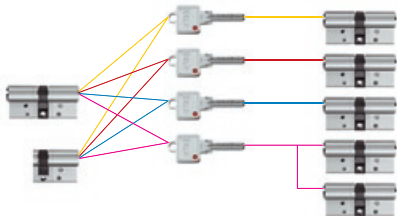

BKS - proizvodi vrhunske svjetske kvalitete

Grupacija Gretsch Unitas GmbH nedavno je u Hrvatskoj proširila svoju ponudu u segmentu tehnike vrata i zaključavanja opremivši BKS-ovu radionicu u Karlovcu najsuvremenijom opremom za pripremu cilindara, ključeva i sustava zaključavanja u Hrvatskoj i ovom dijelu Europe.

OSNOVNI MODELI BKS SUSTAVA ZAKLJUČAVANJA

SREDIŠNJI SUSTAV ZAKLJUČAVANJA [Z]

Stambeni objekti su najčešće mjesto primjene ovakvog sustava zaključavanja. Ključ svakog pojedinog suvlasnika objekta otključava jedan ili više cilindričnih uložaka prostora u koje je ovlašten ulaziti. Tako jedan suvlasnik može npr. otključavati glavni ulaz, zajednički ulaz u garažu i svoj stan. Drugi suvlasnik u objektu svojim će ključem također moći otključavati glavni ulaz, zajednički ulaz u garažu i svoj stan, no pri tome njegov ključ neće moći otključati stan onog prvog suvlasnika. Cilindrične uloške kao što su npr. navedeni cilindrični uložak glavnog ulaza ili zajedničkog ulaza u garažu nazivamo središnjim cilindričnim uloškom pa zato ovaj sustav i nazivamo središnji sustav zaključavanja (Z - od njem. Zentral - središnji).