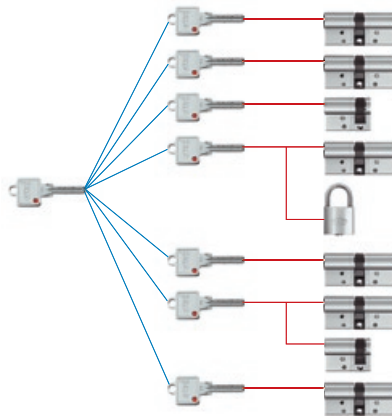

SUSTAV ZAKLJUČAVANJA S GLAVNIM KLJUČEM [HS]

Najčešće mjesto primjene ovakvog sustava zaključavanja su objekti kod kojih postoji više prostorija ili manjih objekata čiji se cilindrični ulošci na vratima otključavaju pojedinačnim ključevima. Takav pojedinačni ključ ne može otključavati neka druga vrata u sustavu. Ovakav sustav zaključavanja ima i glavni ključ (HS - Master) koji je hijerarhijski nadređen pojedinačnim ključevima. Osoba koja posjeduje glavni ključ može njime otključati svaki cilindrični uložak koji se nalazi u tom sustavu zaključavanja. Zbog takve mogućnosti glavnog ključa nazivamo ga sustav zaključavanja s glavnim ključem (HS - od njem. Hauptschlüssel - glavni ključ ili Master ključ).